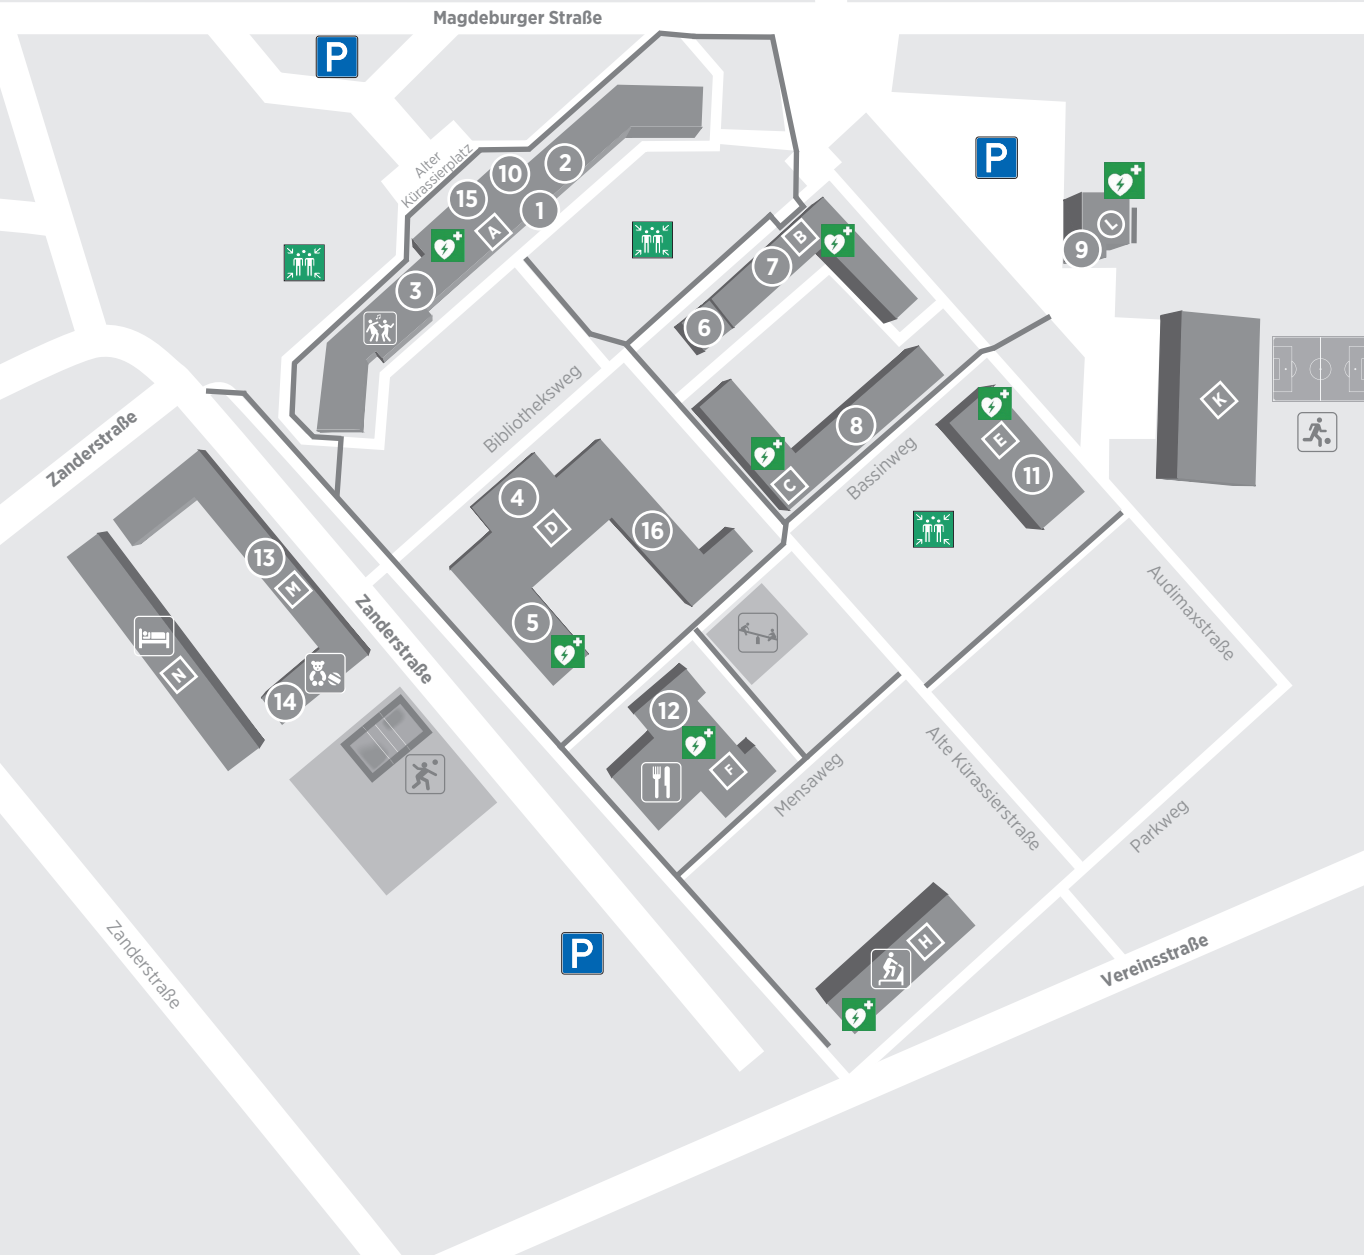

← Altstadt Bahnhof in 500 m

- 1 Studierendensekretariat, Prüfungsamt
- 2 Zentrum für Internationales und Sprachen
- 3 Wirtschaftswissenschaftliches Zentrum (WWZ, Haus A)
- 4 Maschinenhalle
- 5 Ingenieurwissenschaftliches Zentrum (IWZ, Haus D)
- 6 Rittersaal
- 7 Hochschulbibliothek (Haus B)
- 8 Zentrum für Informatik und Medien (InfZ, Haus C)
- 9 Hochschulzentrum Studierendenservice
- 10 Allgemeine Studierendenberatung
- 11 Audimax (Großer Hörsaal, Haus E)
- 12 AstA & Mensa (Haus F)
- 13 Wohnheim (Haus M & N)
- 14 THB Coworking Space
- 15 Zentrum für Gründung und Transfer
- 16 Offene Werkstatt

- Fußballplatz
- Beachvolleyball
- Sporthalle
- Spielplatz
- IQ-Studentenkeller
- Wohnheim
- Tagesmutter
- Kostenlose Parkplätze
- Tram-Haltestelle
- Sammelplatz
- Defibrillator
- Bahnhof
- Barrierearme Wege